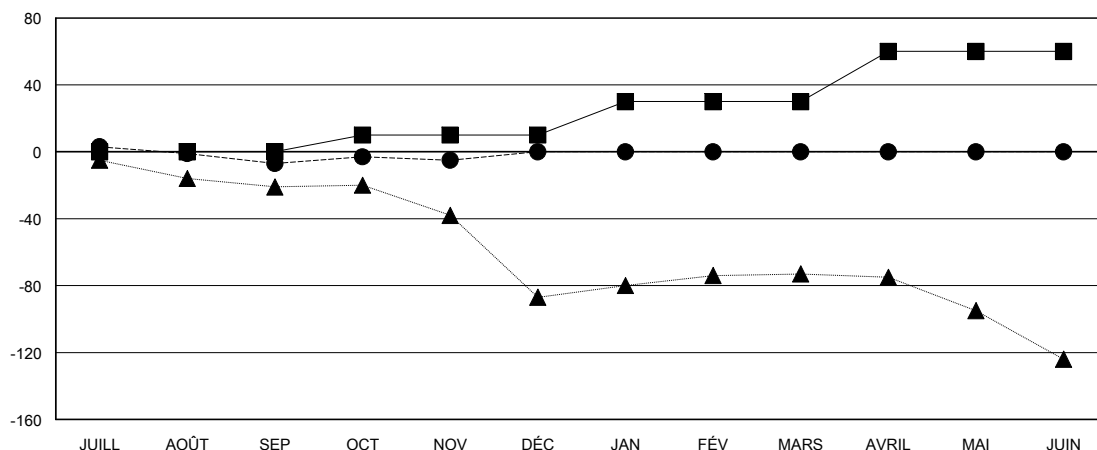

MONTHLY MEMBERSHIP PROGRESS REPORT

District 103 N

Results as of: 11/30/2023

GMT:

LIEU FRANCE

RC EME

Clubs				Membres			
RESULTATS POUR 2023-2024				RESULTATS POUR 2023-2024			
TRIMESTRE	BUT CONCERNANT LES NOUVEAUX CLUBS	NOUVEAUX CLUBS	CLUBS ANNULÉS	TRIMESTRE	OBJECTIF DE CROISSANCE NETTE DE L'EFFECTIF	CROISSANCE ACTUELLE DE L'EFFECTIF	TOTAL DES MEMBRES RADIES (y compris les transferts)
JUILL/AOÛT/SEP	0	0	1	JUILL/AOÛT/SEP	0	22	28
OCT/NOV/DÉC	0	0	0	OCT/NOV/DÉC	10	39	32
JAN/FÉV/MARS	2	0	0	JAN/FÉV/MARS	20	0	0
AVRIL/MAI/JUIN	0	0	0	AVRIL/MAI/JUIN	30	0	0

BUTS ET NOUVEAUX CLUBS REELS - CUMULATIF

-■- BUTS DE L'ANNEE ACTUELLE CONCERNANT LES NOUVEAUX CLUBS
 -●- NOUVEAUX CLUBS REELS POUR L'ANNEE ACTUELLE
 -▲- NOUVEAUX CLUBS REELS L'ANNEE DERNIERE

BUTS ET MEMBRES REELS - CUMULATIF