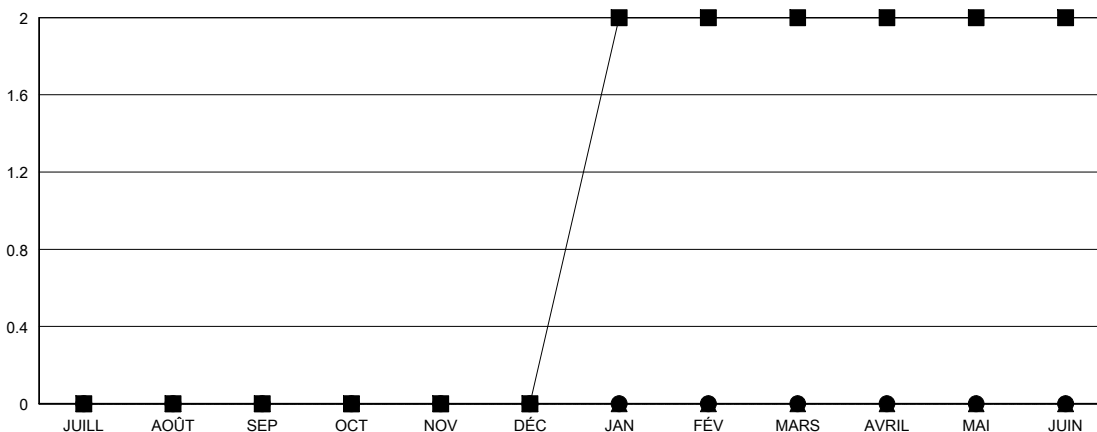

MONTHLY MEMBERSHIP PROGRESS REPORT

District 103 N

Results as of: 11/30/2023

GMT:

LIEU FRANCE

RC EME

Clubs				Membres			
RESULTATS POUR 2023-2024				RESULTATS POUR 2023-2024			
TRIMESTRE	BUT CONCERNANT LES NOUVEAUX CLUBS	NOUVEAUX CLUBS	CLUBS ANNULÉS	TRIMESTRE	OBJECTIF DE CROISSANCE NETTE DE L'EFFECTIF	CROISSANCE ACTUELLE DE L'EFFECTIF	TOTAL DES MEMBRES RADIES (y compris les transferts)
JUILL/AOÛT/SEP	0	0	1	JUILL/AOÛT/SEP	0	22	28
OCT/NOV/DÉC	0	0	0	OCT/NOV/DÉC	10	39	32
JAN/FÉV/MARS	2	0	0	JAN/FÉV/MARS	20	0	0
AVRIL/MAI/JUIN	0	0	0	AVRIL/MAI/JUIN	30	0	0

BUTS ET NOUVEAUX CLUBS REELS - CUMULATIF

-■- BUTS DE L'ANNEE ACTUELLE CONCERNANT LES NOUVEAUX CLUBS
 -●- NOUVEAUX CLUBS REELS POUR L'ANNEE ACTUELLE
 -▲- NOUVEAUX CLUBS REELS L'ANNEE DERNIERE

BUTS ET MEMBRES REELS - CUMULATIF